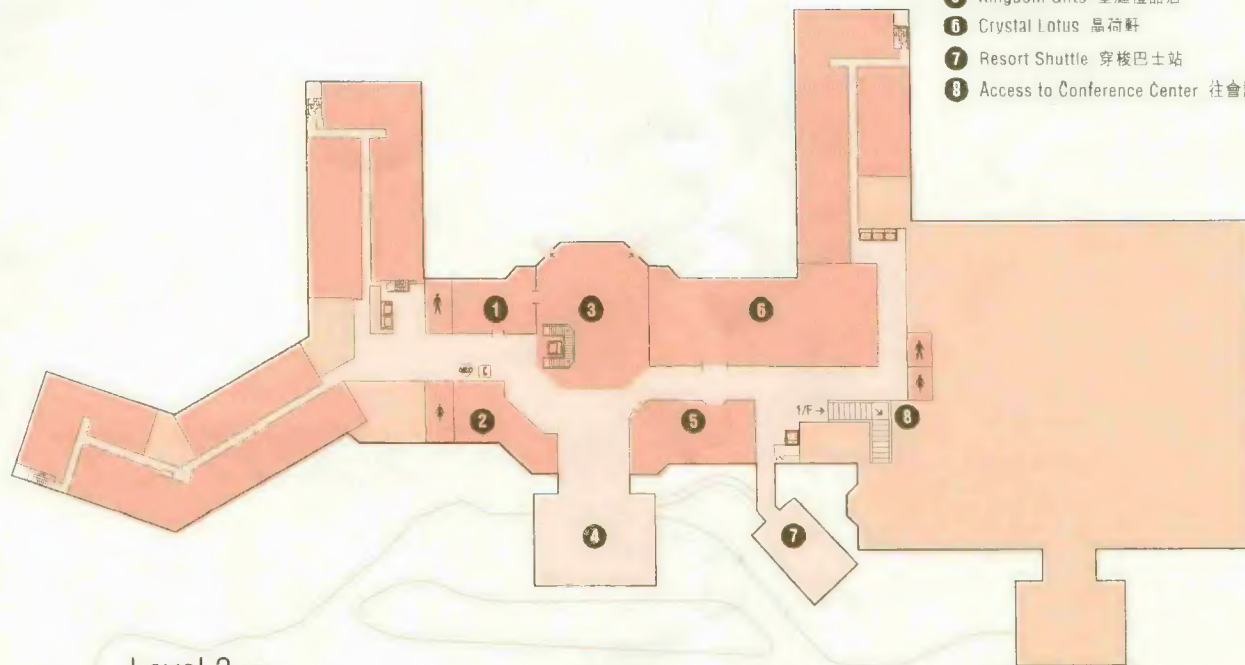

Property Map

酒店指南

DIRECTORY 指南

- ❶ Sorcerer's Lounge 小巫師酒廊
- ❷ Front Desk 接待處
- ❸ Grand Salon 大廳
- ❹ Hotel Main Entrance 酒店入口
- ❺ Kingdom Gifts 皇庭禮品店
- ❻ Crystal Lotus 晶荷軒
- ❼ Resort Shuttle 穿梭巴士站
- ❽ Access to Conference Center 社會議中心

Level 3

3樓

DIRECTORY 指南

- 1 Sea Breeze Bar 海風吧
- 2 Victorian Spa 維多利亞水療
- 3 Prince Eric 亞力克會議室
- 4 King Triton 川頓會議室
- 5 Enchanted Garden Restaurant 眾樂庭餐廳

CONFERENCE CENTER 會議中心

- 6 Business Center 商務中心
- 7 Sleeping Beauty 睡公主
- 8 Cinderella 仙杜瑞拉
- 9 Snow White 白雪公主
- 10 King Stefan 史蒂芬國王會議室
- 11 Prince Charming 王子會議室
- 12 Conference Center Main Entrance 會議中心入口

Conference Center is accessible from Level 3.
可從3樓直達會議中心。

Level 1

1樓