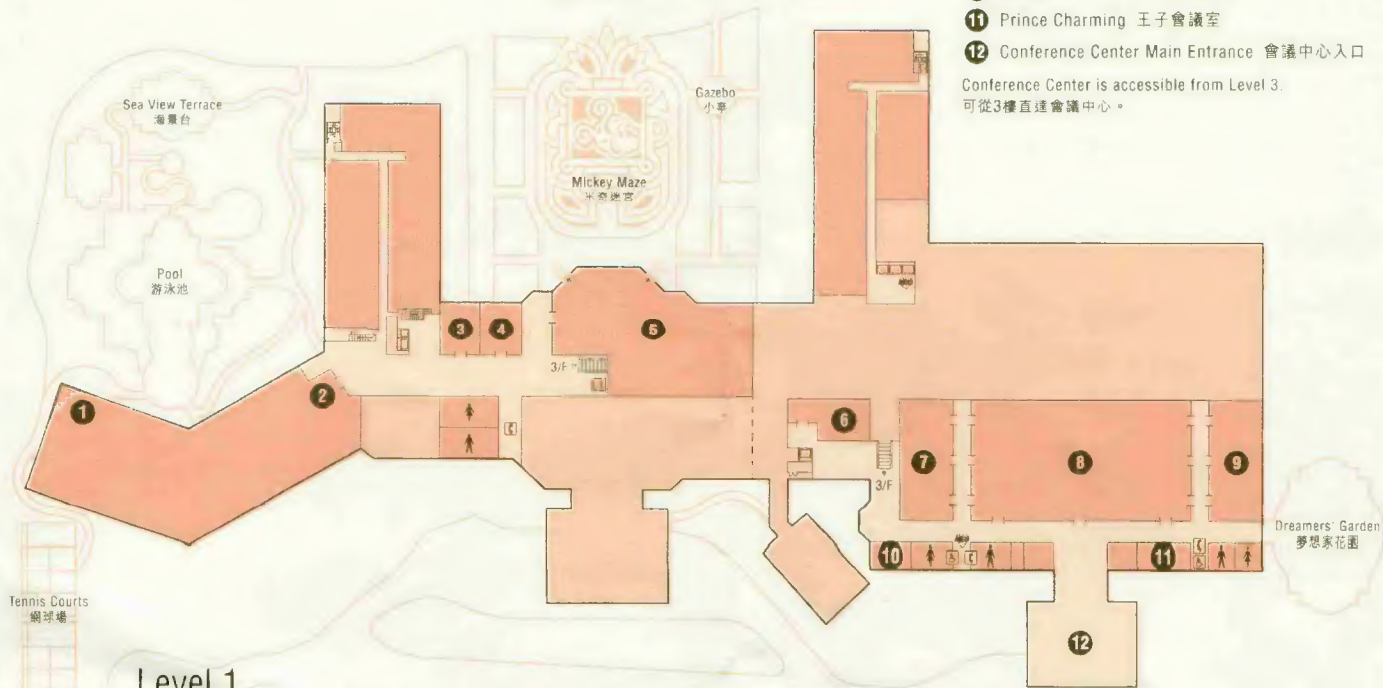

Property Map

酒店指南

DIRECTORY 指南

- ❶ Sorcerer's Lounge 小巫師酒廊
- ❷ Front Desk 接待處
- ❸ Grand Salon 大廳
- ❹ Hotel Main Entrance 酒店入口
- ❺ Kingdom Gifts 皇庭禮品店
- ❻ Crystal Lotus 晶荷軒
- ❼ Resort Shuttle 穿梭巴士站
- ❽ Access to Conference Center 社會議中心

Level 3

3樓

DIRECTORY 指南

- 1 Sea Breeze Bar 海風吧
- 2 Victorian Spa 維多利亞水療
- 3 Prince Eric 亞力克會議室
- 4 King Triton 川頓會議室
- 5 Enchanted Garden Restaurant 眾樂庭餐廳

CONFERENCE CENTER 會議中心

- 6 Business Center 商務中心
- 7 Sleeping Beauty 睡公主
- 8 Cinderella 仙杜瑞拉
- 9 Snow White 白雪公主
- 10 King Stefan 史蒂芬國王會議室
- 11 Prince Charming 王子會議室
- 12 Conference Center Main Entrance 會議中心入口

Conference Center is accessible from Level 3.
可從3樓直達會議中心。

Level 1

1樓